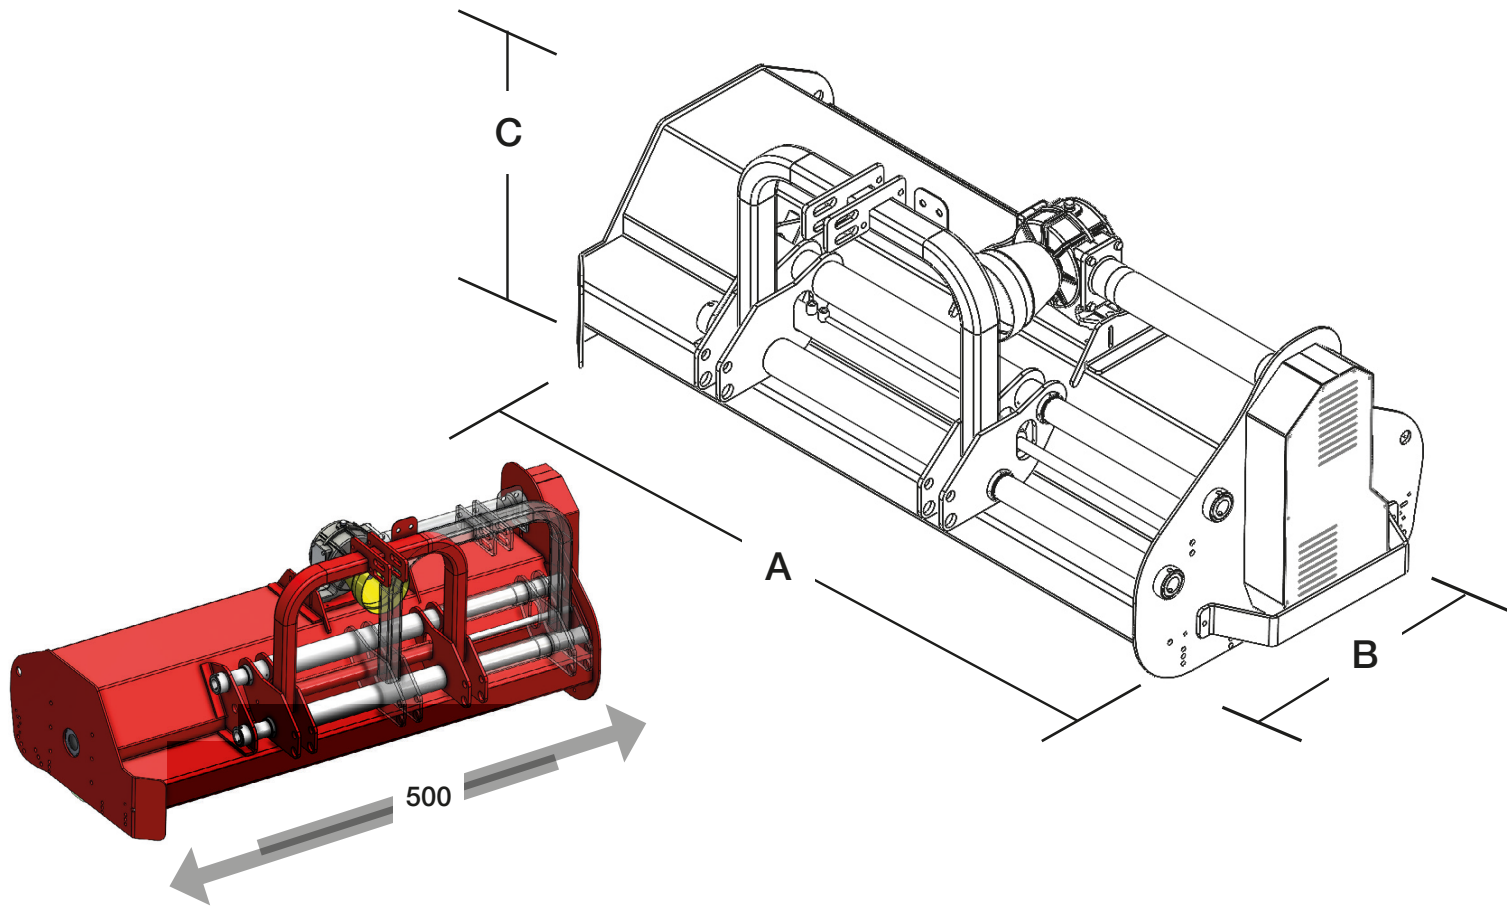

A

B

C

modello	kW	CV HP PS	giri/1' tours/1' RPM U/min rev/1'	KG	N°	N°	N°	CM	CM	CM
GOLDSTAR 150	37	55	540 1000	770	48	14	4	150	120	100
GOLDSTAR 175	40	55	540 1000	890	48	16	4	177	120	100
GOLDSTAR 200	44	70	540 1000	940	56	18	4	200	120	100
GOLDSTAR 230	44	90	540 1000	990	64	20	4	225	120	100
GOLDSTAR 260	51	90	540 1000	1080	80	22	5	240	120	100
GOLDSTAR 280	62	110	540 1000	1160	80	24	5	260	120	100