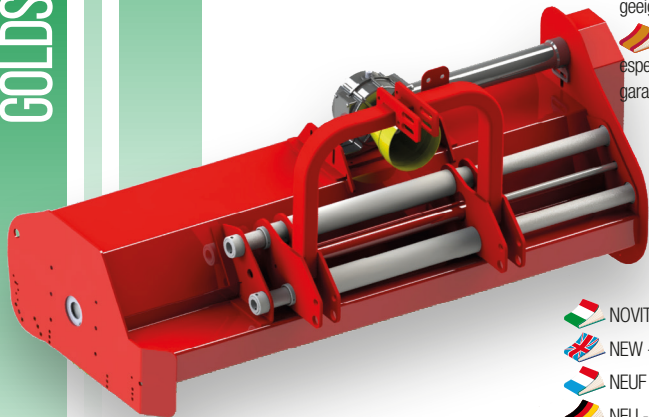

Le modèle GOLDSTRONG est un broyeur arrière applicable aux tracteurs avec des puissances comprises entre 55 et 130 chevaux (min.). Le broyeur est spécifique à l'utilisation dans les vergers, les vignes et les champs, pour le broyage d'herbe, de sarments et de résidus ligneux. Le double cadre Hardox garantit une excellente durabilité. Les largeurs de travail varient de 150 à 260 cm.

Beim GOLDSTRONG-Modell handelt es sich um einen Heckhäcksler für Zugmaschinen mit einer Leistung zwischen 55 PS und 130 PS (min.). Der Rasenmäher ist speziell für die Verwendung in Obstgärten, Rebstöcken und im Freiland, zum Mähen von Gras, zum Jäten und für Holzbafälle geeignet. Der Doppelrahmen aus Hardox sorgt für hervorragende Langlebigkeit, Arbeitsbreite 150 bis 260 cm.

El modelo GOLDSTRONG es una máquina de corte trasera para tractores con potencias entre 55 y 130 caballos (min.). La picadora es específica para el uso en huertos, viñedos y en campo abierto, para el corte de hierba, sarmientos y residuos de madera. El doble marco de Hardox garantiza una excelente durabilidad. Las anchuras de trabajo varían de 150 a 260 cm.

- NOVITÀ - TOTAL HARDOX ®
- NEW - TOTAL HARDOX ®
- NEUF - TOTAL HARDOX ®
- NEU - TOTAL HARDOX ®
- NUEVO - TOTAL HARDOX ®