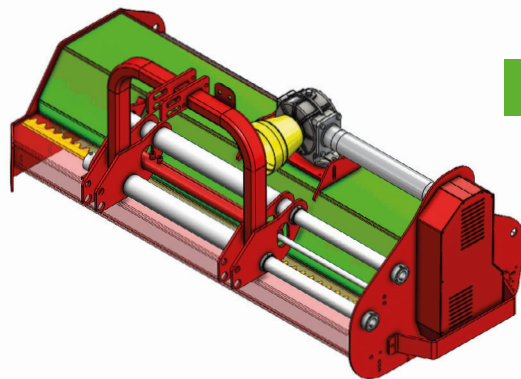

PLUS

Queste parti sono Hard protection
TOTAL HARDOX ®
These parts are Hard protection
TOTAL HARDOX ®

TRINCIATRICI