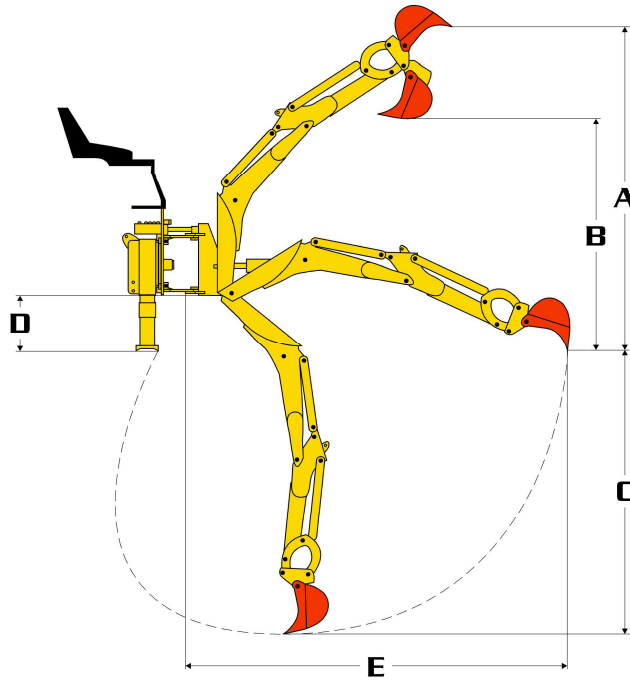

TECNOAGRI®

Backhoes

Hydraulic locking

Sideshift

Tank embodied in the frame

Optional

Joystick

Reclinable Seat

Hydraulic Feet

TECNOAGRI SRL

Via Marconi 49 Italy-48017 Conselice (RA)-Tel.: +39 054585023 Fax +39 054585123

E-Mail: tecnoagri@tecnoagri.it

<http://www.tecnoagri.it>

TECNOAGRI®

		E15	F19	F20	F23	F24	F25	F28	F30	F36
		E19	E20	E23	E24	E25	E28	E30	E36	E36
A	mm.	1600	2350	2450	2750	3550	2950	3400	3500	4400
B	mm.	1300	1600	1850	2150	2750	2350	2450	2500	3380
C	mm.	1450	1900	2000	2280	2380	2500	2850	3050	3650
D	mm.	300	250	450	550	400	550	550	550	550
E	mm.	2500	2550	3000	3250	3400	3450	3680	3900	4850
Side shift	mm.	NO	YES	YES	YES	YES	YES	YES	YES	YES
Rotation		140°	180°	180°	180°	180°	180°	180°	180°	180°
Tearing power	Kg.	1200	2000	2600	2600	2600	2600	3200	3200	4300
Bucket width	mm.	250	300	300	400	300	400	400	400	500
Total width	mm.	1000	1000	1200	1200	1200	1600	1600	1600	1800
Operating pressure	bar	170	170	170	170	170	170	170	170	170
Tank capacity	liters	12	12	34	34	34	45	45	45	70
Weight without oil	Kg.	208	327	562	604	568	652	735	773	1518
			321	546	586	562	648	717	745	1490
For tractor HP	CV	from 15	from 20	from 40	from 50	from 50	from 50	from 70	from 70	from 90
		to 25	to 30	to 70	to 70	to 80	to 90	to 90	to 90	to 200