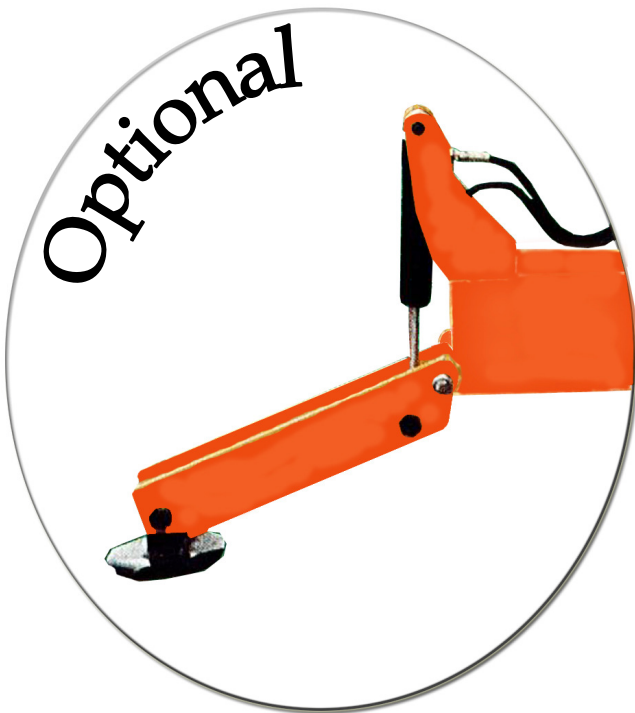

TECNOAGRI®

Backhoes

Hydraulic locking

Sideshift

Tank embodied in the frame

Optional

Joystick

Reclinable Seat

Hydraulic Feet

TECNOAGRI SRL

Via Marconi 49 Italy-48017 Conselice (RA)-Tel.: +39 054585023 Fax +39 054585123

E-Mail: tecnoagri@tecnoagri.it

<http://www.tecnoagri.it>

TECNOAGRI®

		E15	F19	F20	F23	F24	F25	F28	F30	F36
		E19	E20	E23	E24	E25	E28	E30	E36	E36
A	mm.	1600	2350	2450	2750	3550	2950	3400	3500	4400
B	mm.	1300	1600	1850	2150	2750	2350	2450	2500	3380
C	mm.	1450	1900	2000	2280	2380	2500	2850	3050	3650
D	mm.	300	250	450	550	400	550	550	550	550
E	mm.	2500	2550	3000	3250	3400	3450	3680	3900	4850
Side shift	mm.	NO	YES	YES	YES	YES	YES	YES	YES	YES
Rotation		140°	180°	180°	180°	180°	180°	180°	180°	180°
Tearing power	Kg.	1200	2000	2600	2600	2600	2600	3200	3200	4300
Bucket width	mm.	250	300	300	400	300	400	400	400	500
Total width	mm.	1000	1000	1200	1200	1200	1600	1600	1600	1800
Operating pressure	bar	170	170	170	170	170	170	170	170	170
Tank capacity	liters	12	12	34	34	34	45	45	45	70
Weight without oil	Kg.	208	327	562	604	568	652	735	773	1518
			321	546	586	562	648	717	745	1490
For tractor HP	CV	from 15	from 20	from 40	from 50	from 50	from 50	from 70	from 70	from 90
		to 25	to 30	to 70	to 70	to 80	to 90	to 90	to 90	to 200